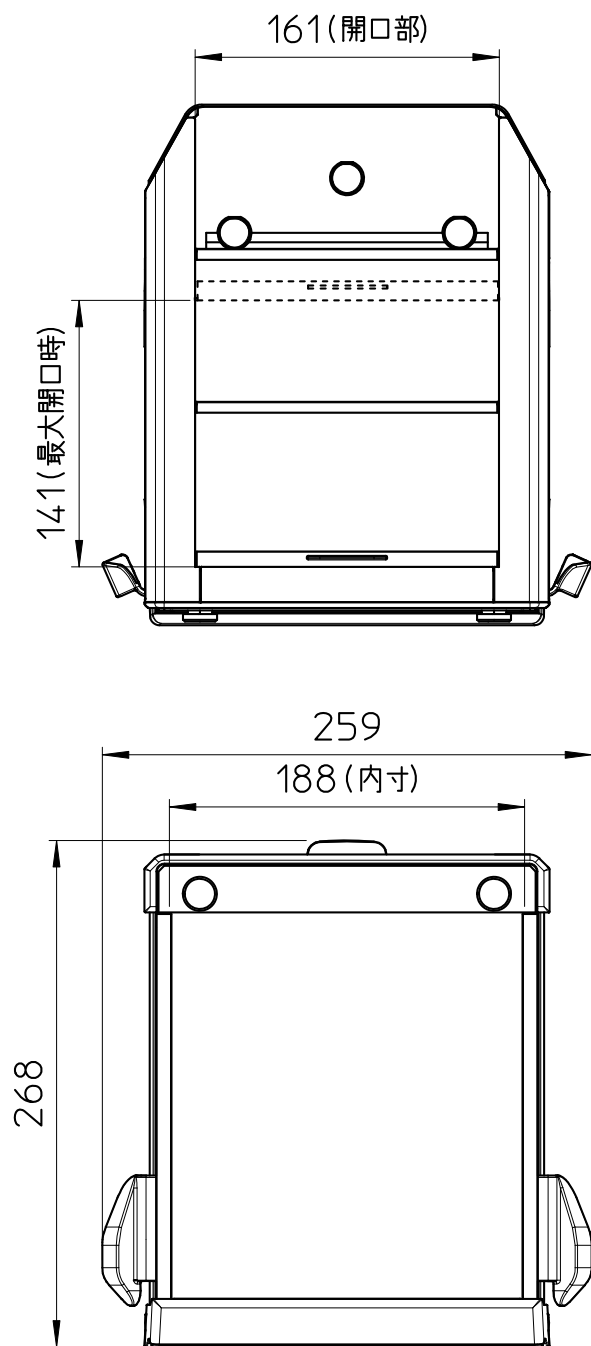

●ガラス風防の寸法

●GX-AE,GX/GF-A_0.1mg

ACアダプタのDCジャック突出寸法

●ガラス風防の寸法

●GXA-10,GXA-17 装着時の寸法(1mgタイプ)

ACアダプタのDCジャック突出寸法

●ガラス風防の寸法

●GXA-10,GXA-17 装着時の寸法(10mgタイプ)

ACアダプタのDCジャック突出寸法