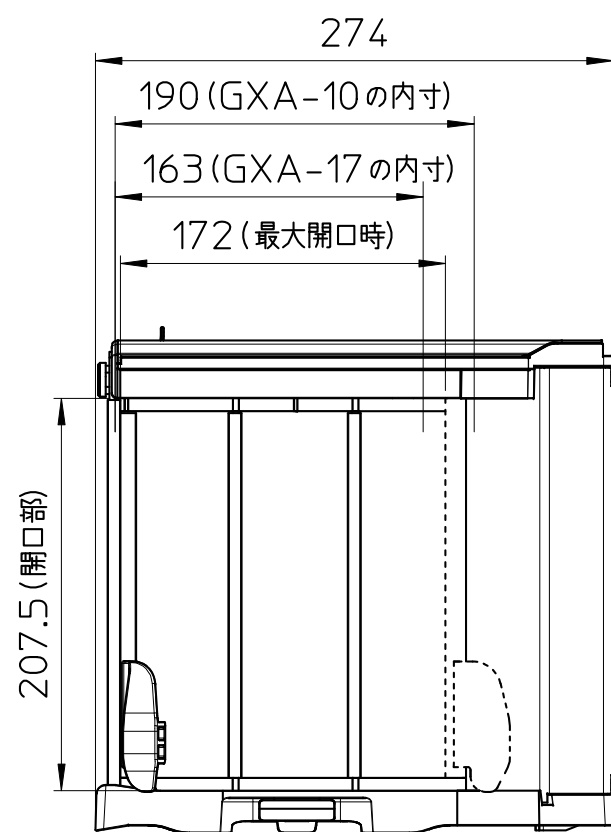

●ガラス風防の寸法

●GX-AE,GX/GF-A_0.1mg

ACアダプタのDCジャック突出寸法

●ガラス風防の寸法

●GXA-10,GXA-17 装着時の寸法(1mgタイプ)

ACアダプタのDCジャック突出寸法

●ガラス風防の寸法

●GXA-10,GXA-17 装着時の寸法(10mgタイプ)

ACアダプタのDCジャック突出寸法