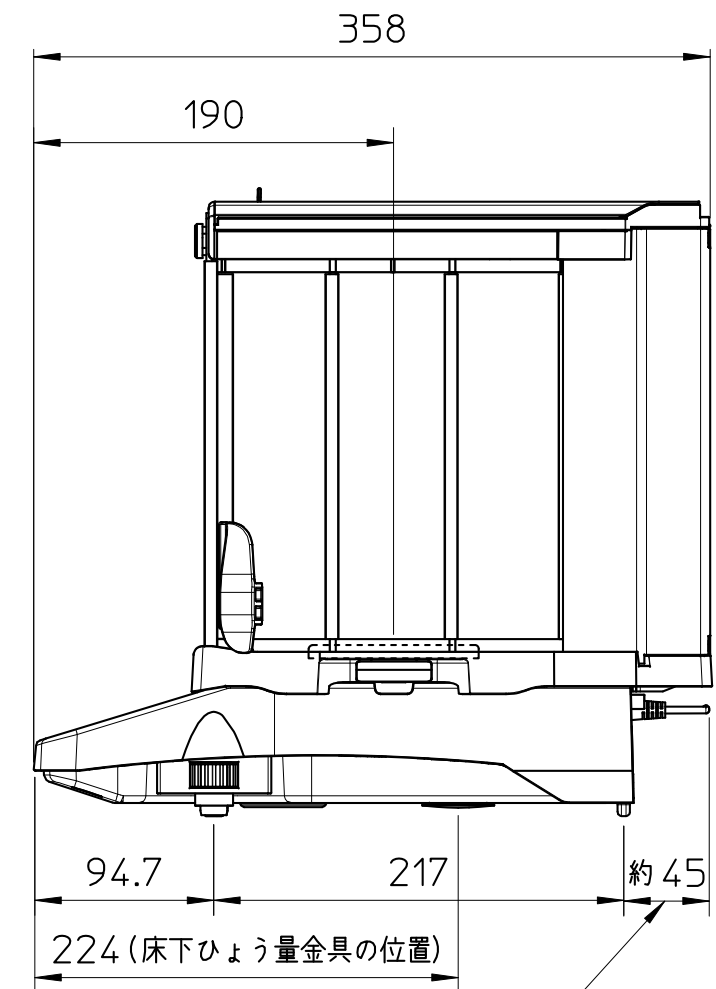

●ガラス風防の寸法

●GX-AE,GX/GF-A_0.1mg

ACアダプタのDCジャック突出寸法

●ガラス風防の寸法

●GXA-10,GXA-17 装着時の寸法(1mgタイプ)

ACアダプタのDCジャック突出寸法

●ガラス風防の寸法

●GXA-10,GXA-17 装着時の寸法(10mgタイプ)

ACアダプタのDCジャック突出寸法