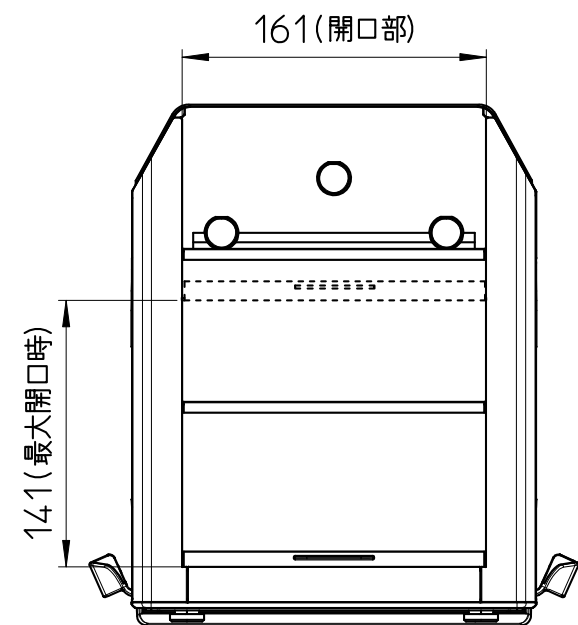

●ガラス風防の寸法

●GX-AE,GX/GF-A_0.1mg

ACアダプタのDCジャック突出寸法

●ガラス風防の寸法

●GXA-10,GXA-17 装着時の寸法(1mgタイプ)

ACアダプタのDCジャック突出寸法

●ガラス風防の寸法

●GXA-10,GXA-17 装着時の寸法(10mgタイプ)

ACアダプタのDCジャック突出寸法