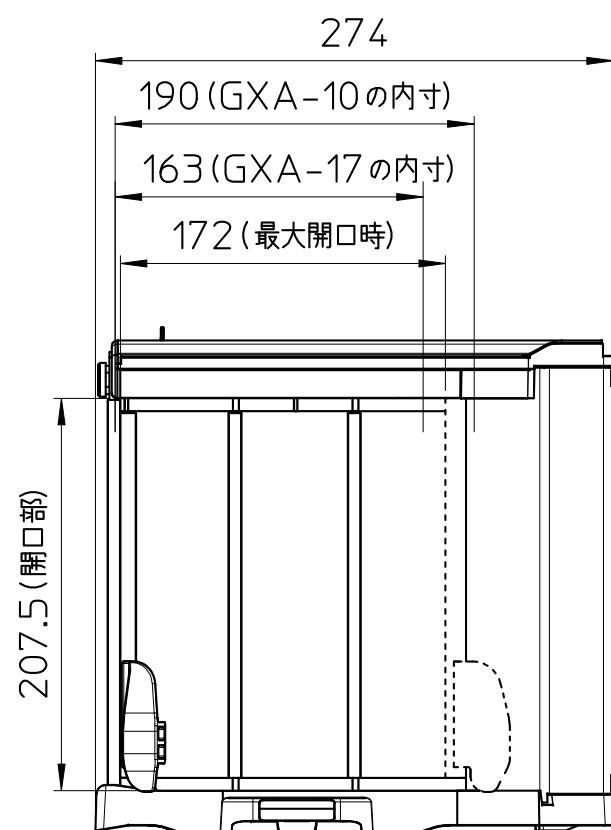

●ガラス風防の寸法

●GX-AE,GX/GF-A_0.1mg

ACアダプタのDCジャック突出寸法

●ガラス風防の寸法

●GXA-10,GXA-17 装着時の寸法(1mgタイプ)

ACアダプタのDCジャック突出寸法

●ガラス風防の寸法

●GXA-10,GXA-17 装着時の寸法(10mgタイプ)

ACアダプタのDCジャック突出寸法