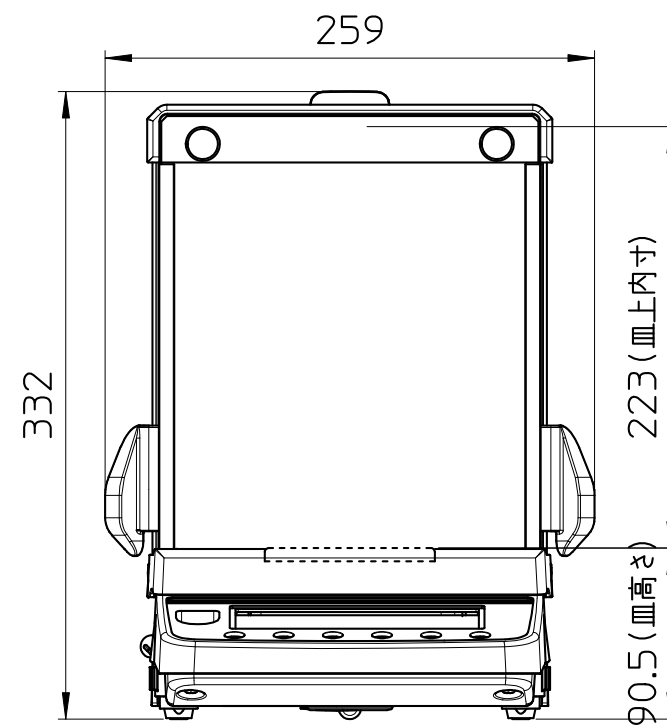

●ガラス風防の寸法

●GX-AE,GX/GF-A_0.1mg

ACアダプタのDCジャック突出寸法

●ガラス風防の寸法

●GXA-10,GXA-17 装着時の寸法(1mgタイプ)

ACアダプタのDCジャック突出寸法

●ガラス風防の寸法

●GXA-10,GXA-17 装着時の寸法(10mgタイプ)

ACアダプタのDCジャック突出寸法