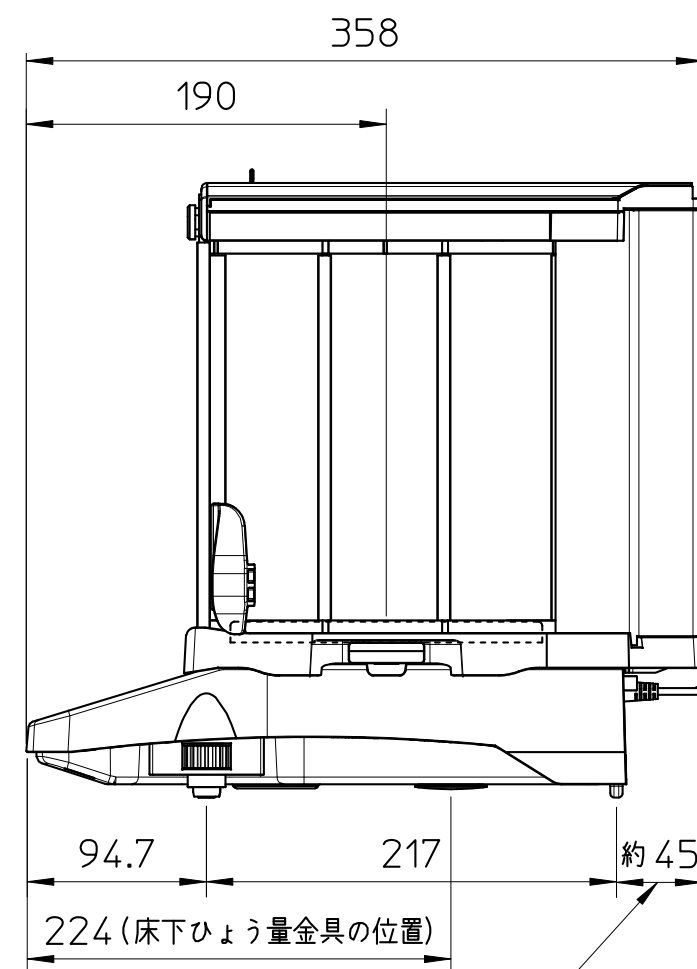

●ガラス風防の寸法

●GX-AE,GX/GF-A_0.1mg

ACアダプタのDCジャック突出寸法

●ガラス風防の寸法

●GXA-10,GXA-17 装着時の寸法(1mgタイプ)

ACアダプタのDCジャック突出寸法

●ガラス風防の寸法

●GXA-10,GXA-17 装着時の寸法(10mgタイプ)

ACアダプタのDCジャック突出寸法