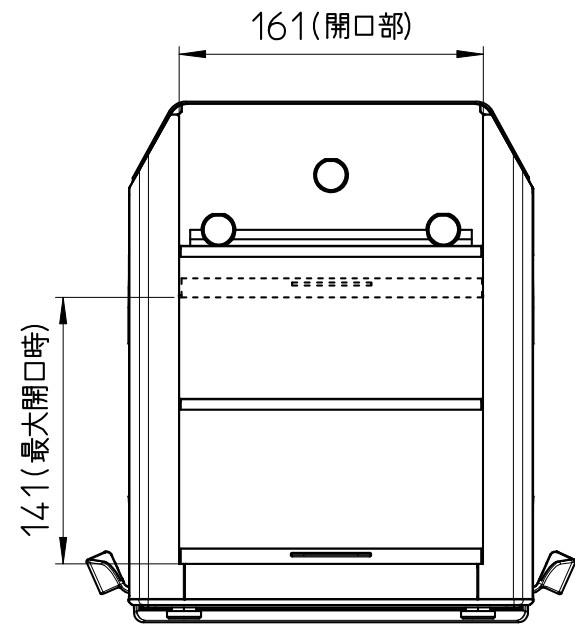

●ガラス風防の寸法

●GX-AE,GX/GF-A_0.1mg

ACアダプタのDCジャック突出寸法

●ガラス風防の寸法

●GXA-10,GXA-17 装着時の寸法(1mgタイプ)

ACアダプタのDCジャック突出寸法

●ガラス風防の寸法

●GXA-10,GXA-17 装着時の寸法(10mgタイプ)

ACアダプタのDCジャック突出寸法