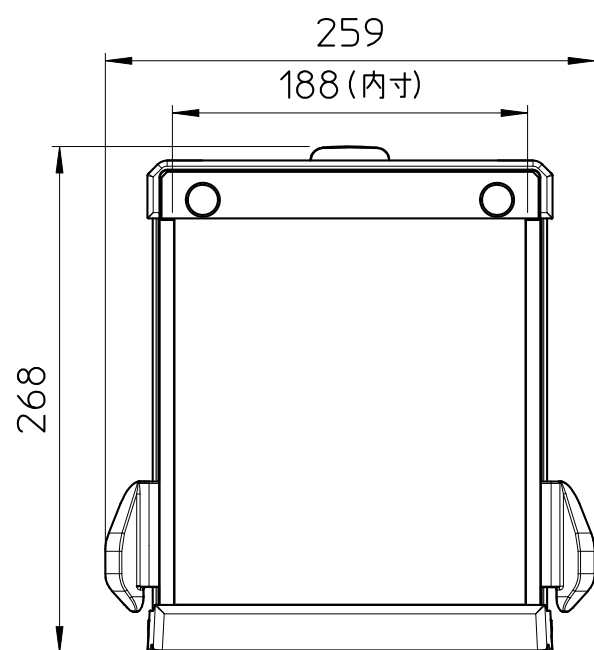

●ガラス風防の寸法

●GX-AE,GX/GF-A_0.1mg

ACアダプタのDCジャック突出寸法

●ガラス風防の寸法

●GXA-10,GXA-17 装着時の寸法(1mgタイプ)

ACアダプタのDCジャック突出寸法

●ガラス風防の寸法

●GXA-10,GXA-17 装着時の寸法(10mgタイプ)

ACアダプタのDCジャック突出寸法