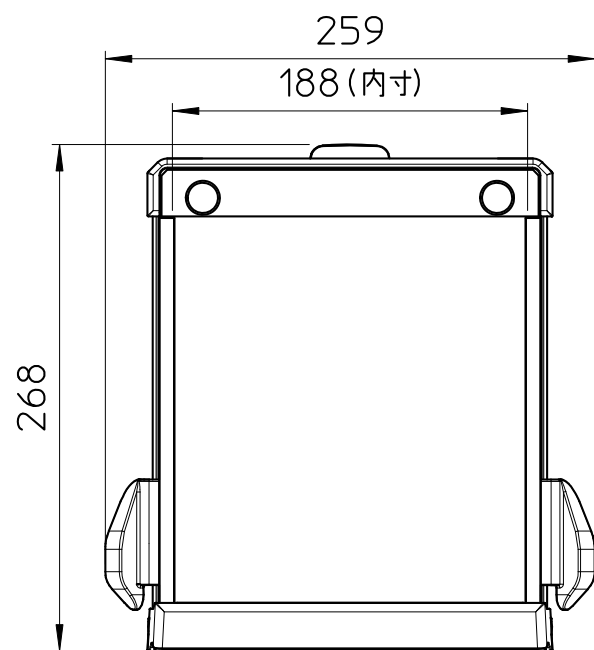

●ガラス風防の寸法

●GX-AE,GX/GF-A_0.1mg

ACアダプタのDCジャック突出寸法

●ガラス風防の寸法

●GXA-10,GXA-17 装着時の寸法(1mgタイプ)

ACアダプタのDCジャック突出寸法

●ガラス風防の寸法

●GXA-10,GXA-17 装着時の寸法(10mgタイプ)

ACアダプタのDCジャック突出寸法