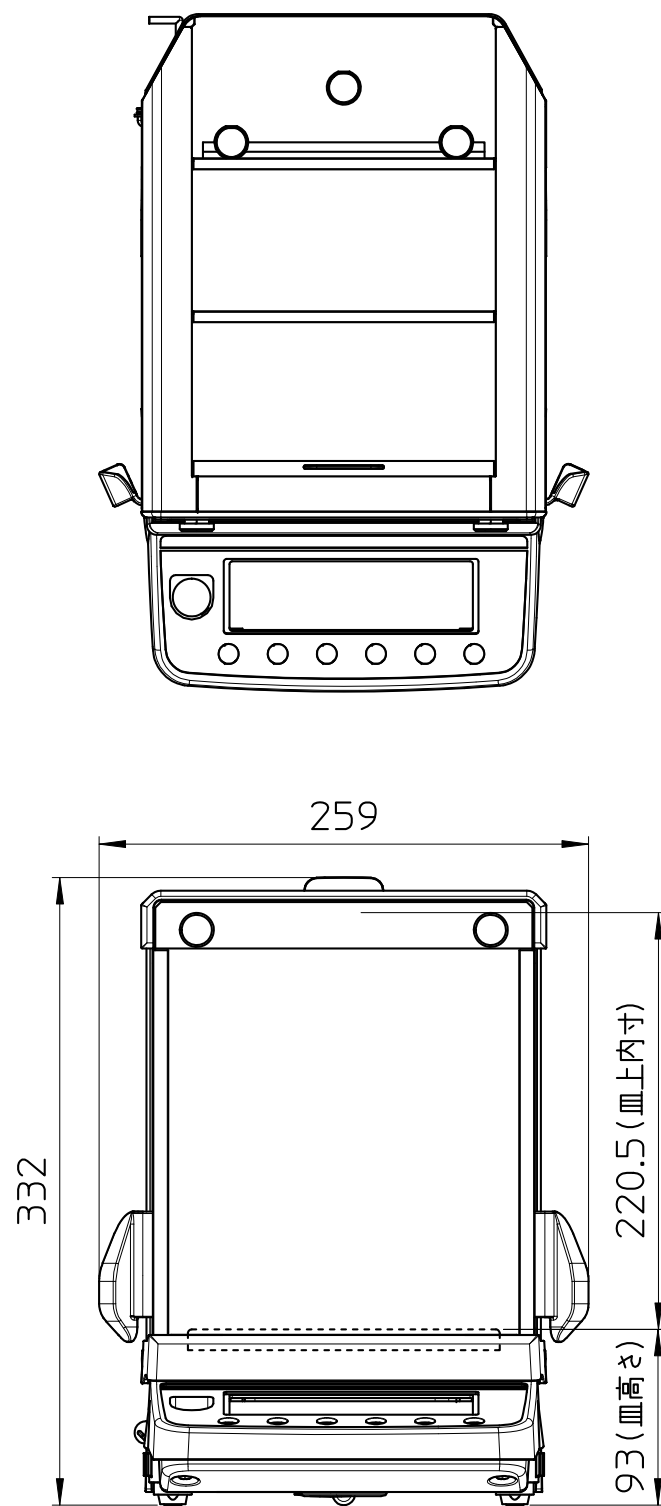

●ガラス風防の寸法

●GX-AE,GX/GF-A_0.1mg

ACアダプタのDCジャック突出寸法

●ガラス風防の寸法

●GXA-10,GXA-17 装着時の寸法(1mgタイプ)

ACアダプタのDCジャック突出寸法

●ガラス風防の寸法

●GXA-10,GXA-17 装着時の寸法(10mgタイプ)

ACアダプタのDCジャック突出寸法