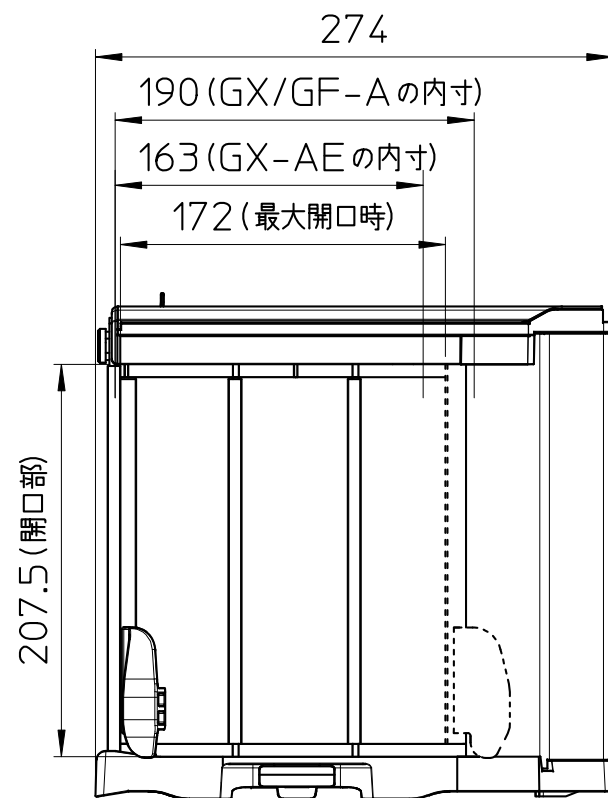

●ガラス風防の寸法

●GX-AE,GX/GF-A_0.1mg

ACアダプタのDCジャック突出寸法

●ガラス風防の寸法

●GXA-10,GXA-17 装着時の寸法(1mgタイプ)

ACアダプタのDCジャック突出寸法

●ガラス風防の寸法

●GXA-10,GXA-17 装着時の寸法(10mgタイプ)

ACアダプタのDCジャック突出寸法