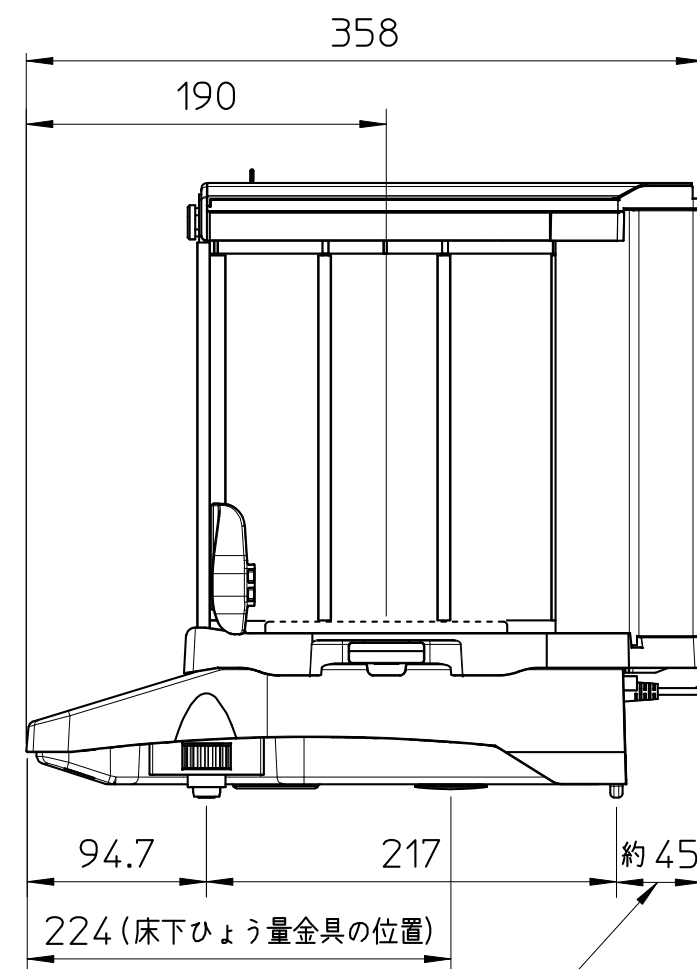

●ガラス風防の寸法

●GX-AE,GX/GF-A_0.1mg

ACアダプタのDCジャック突出寸法

●ガラス風防の寸法

●GXA-10,GXA-17 装着時の寸法(1mgタイプ)

ACアダプタのDCジャック突出寸法

●ガラス風防の寸法

●GXA-10,GXA-17 装着時の寸法(10mgタイプ)

ACアダプタのDCジャック突出寸法