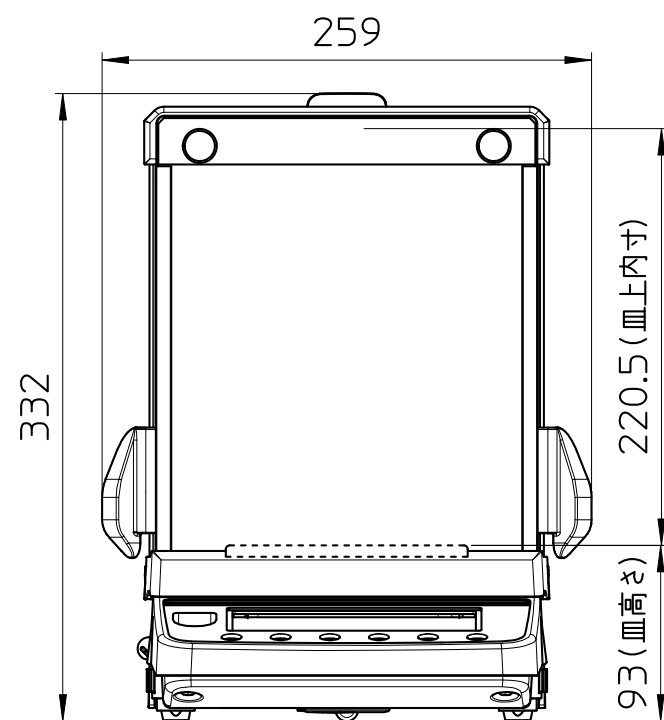

●ガラス風防の寸法

●GX-AE,GX/GF-A_0.1mg

ACアダプタのDCジャック突出寸法

●ガラス風防の寸法

●GXA-10,GXA-17 装着時の寸法(1mgタイプ)

ACアダプタのDCジャック突出寸法

●ガラス風防の寸法

●GXA-10,GXA-17 装着時の寸法(10mgタイプ)

ACアダプタのDCジャック突出寸法